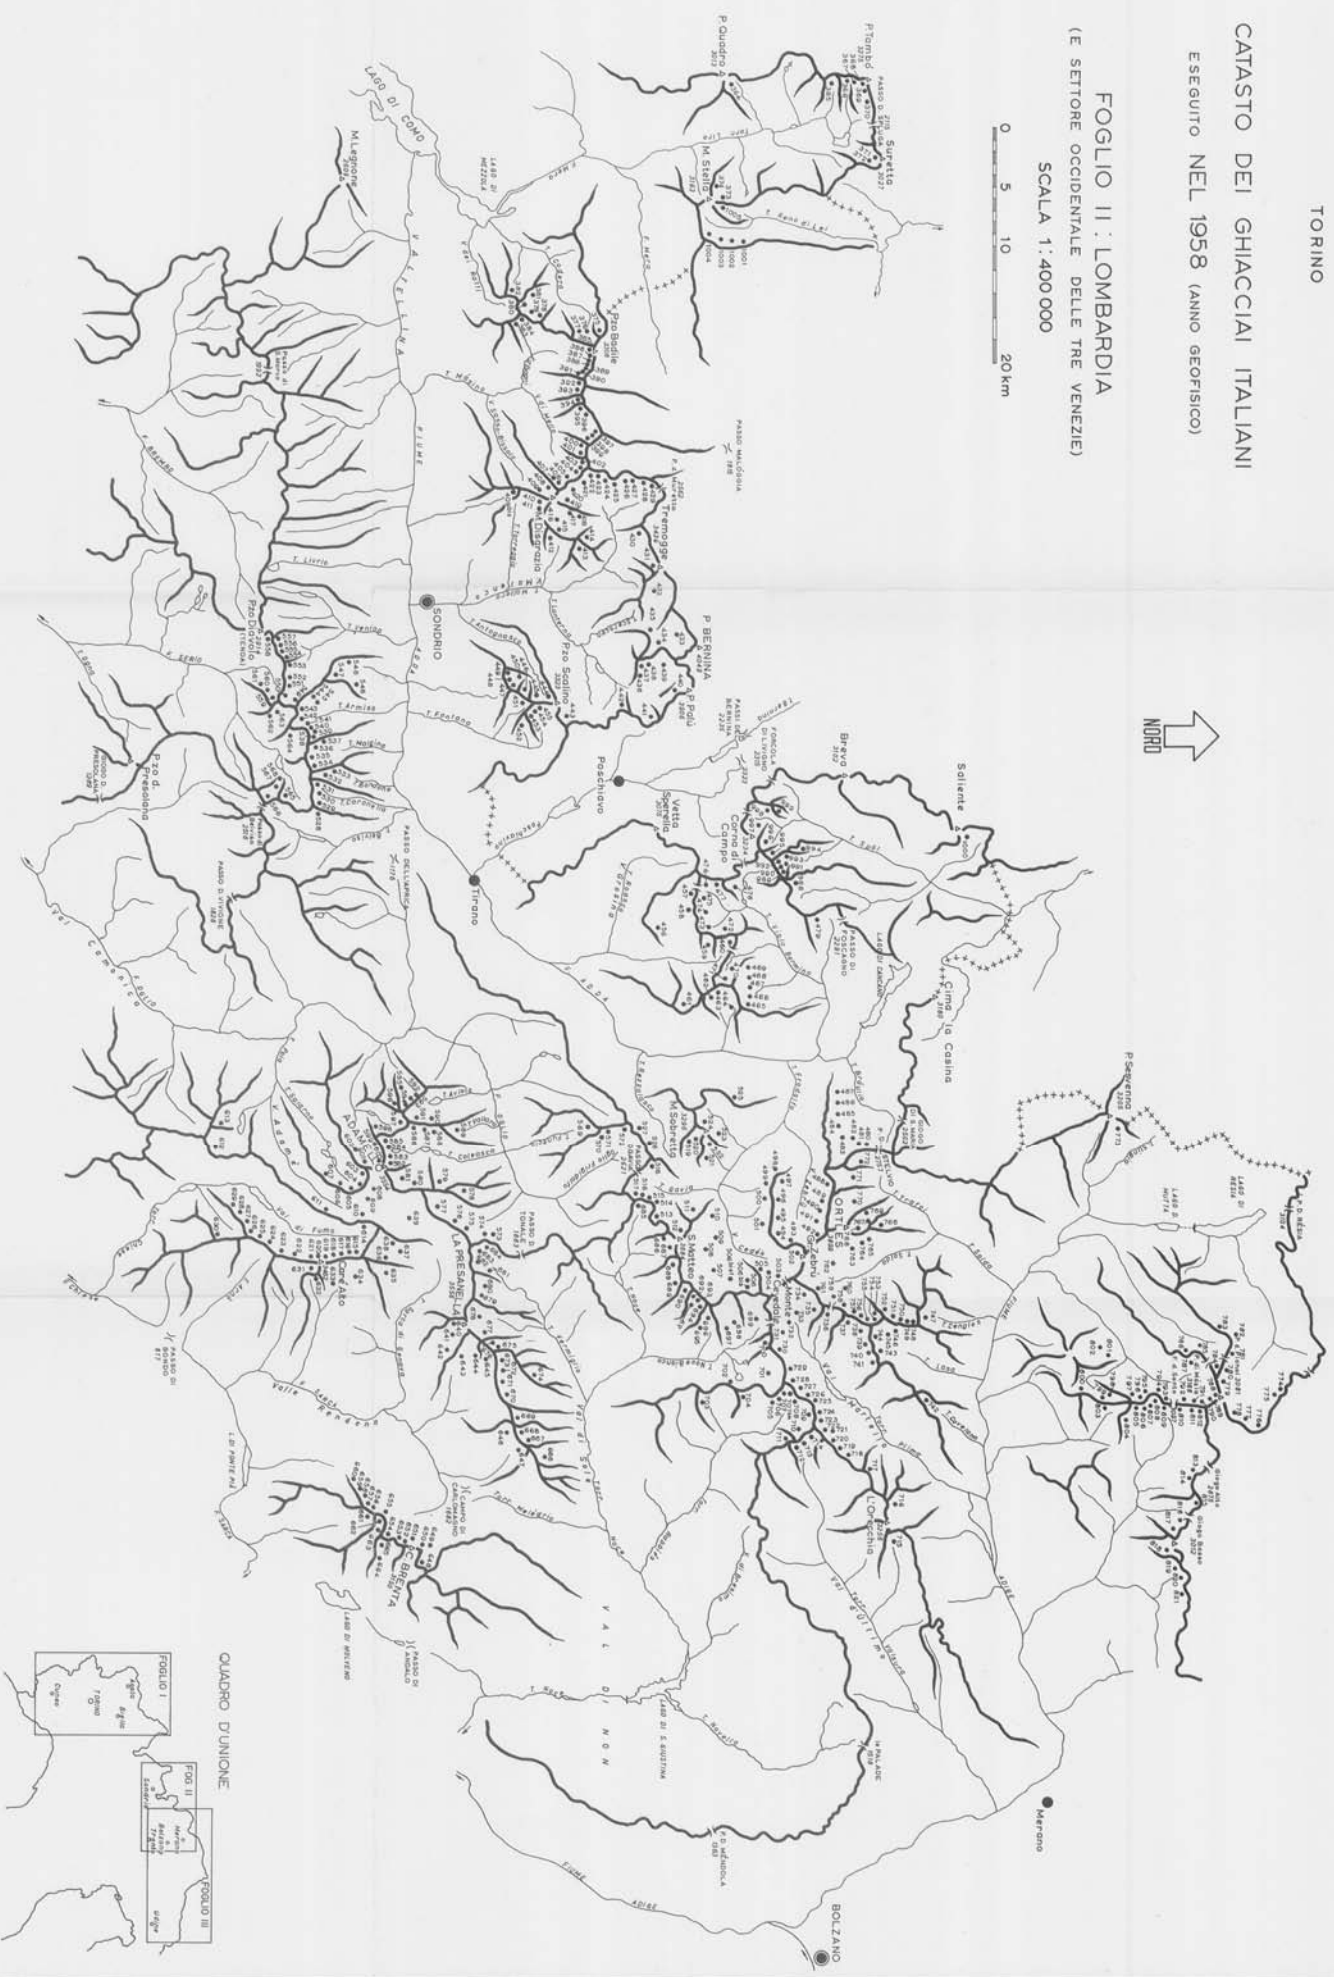

CATASTO DEI GIACCIATI ITALIANI  
 ESEGUITO NEL 1958 (ANNO GEOFISICO)

FOGLIO II : LOMBARDIA  
 (E SETTORE OCCIDENTALE DELLE TRE VENEZIE)  
 SCALA 1:400 000

QUADRO D'UNIONE